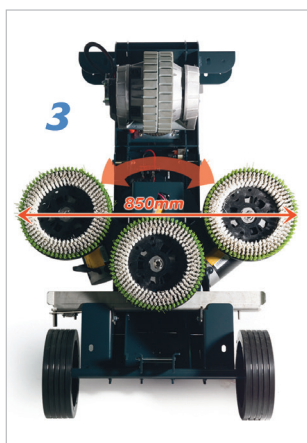

AUFSITZ-SCHEUERSAUGMASCHINE TTV678/300T

MIT 3 X NYLONBÜRSTEN ODER 3 X PADLOC TREIBTELLERN

- Werkzeuglos einstellbare Arbeitsbreiten (650/750/850 mm)
- Bis zu 3,5 Stunden Laufzeit
- Hohes Maß an Anwenderfreundlichkeit
- Inklusive wartungsfreier Gel-Batterien, Ladegerät, Treibtellern oder Nylon Scheuerbürsten

Technische Daten

Bürstmotor	3 x 400 W
Motor	400 W
Nennspannung	6 x 12V (24V) 300 Ah
BürstenØ	3 x 300 mm
PadØ	3 x 305 mm
Bürstenumdrehung	120/150/175/200 U/Min.
Tankinhalt	120 Liter
Laufzeit	3,5 Std.
Gewicht	620 kg
Abmessungen	1.676 x 1.425 x 1.054 mm

PREIS TTV678/300T

9.790,00 EUR

Werkzeuglos kann die Reinigungsbreite der TTV678 von 650 mm auf 750 mm und sogar 850 mm verändert werden

Ihr Fachgroßhändler: