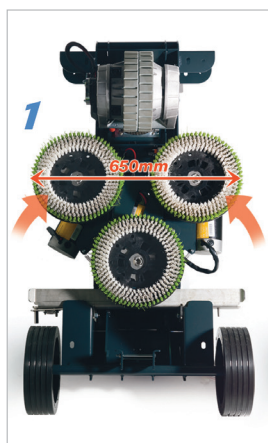

AUFSITZ-SCHEUERSAUGMASCHINE TTV678/300T

MIT 3 X NYLONBÜRSTEN ODER 3 X PADLOC TREIBTELLERN

- Werkzeuglos einstellbare Arbeitsbreiten (650/750/850 mm)
- Bis zu 3,5 Stunden Laufzeit
- Hohes Maß an Anwenderfreundlichkeit
- Inklusive wartungsfreier Gel-Batterien, Ladegerät, Treibtellern oder Nylon Scheuerbürsten

Technische Daten

Bürstmotor	3 x 400 W
Motor	400 W
Nennspannung	6 x 12V (24V) 300 Ah
BürstenØ	3 x 300 mm
PadØ	3 x 305 mm
Bürstenumdrehung	120/150/175/200 U/Min.
Tankinhalt	120 Liter
Laufzeit	3,5 Std.
Gewicht	620 kg
Abmessungen	1.676 x 1.425 x 1.054 mm

PREIS TTV678/300T

9.790,00 EUR

Werkzeuglos kann die Reinigungsbreite der TTV678 von 650 mm auf 750 mm und sogar 850 mm verändert werden

Ihr Fachgroßhändler: