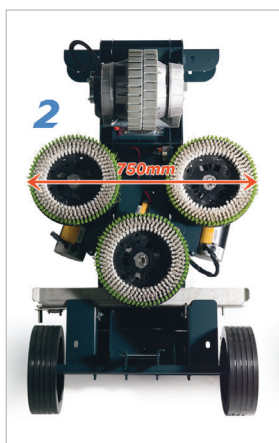

AUFSITZ-SCHEUERSAUGMASCHINE TTV678/300T

MIT 3 X NYLONBÜRSTEN ODER 3 X PADLOC TREIBTELLERN

- Werkzeuglos einstellbare Arbeitsbreiten (650/750/850 mm)
- Bis zu 3,5 Stunden Laufzeit
- Hohes Maß an Anwenderfreundlichkeit
- Inklusive wartungsfreier Gel-Batterien, Ladegerät, Treibtellern oder Nylon Scheuerbürsten

Technische Daten

Bürstmotor	3 x 400 W
Motor	400 W
Nennspannung	6 x 12V (24V) 300 Ah
BürstenØ	3 x 300 mm
PadØ	3 x 305 mm
Bürstenumdrehung	120/150/175/200 U/Min.
Tankinhalt	120 Liter
Laufzeit	3,5 Std.
Gewicht	620 kg
Abmessungen	1.676 x 1.425 x 1.054 mm

PREIS TTV678/300T

9.790,00 EUR

Werkzeuglos kann die Reinigungsbreite der TTV678 von 650 mm auf 750 mm und sogar 850 mm verändert werden

Ihr Fachgroßhändler: